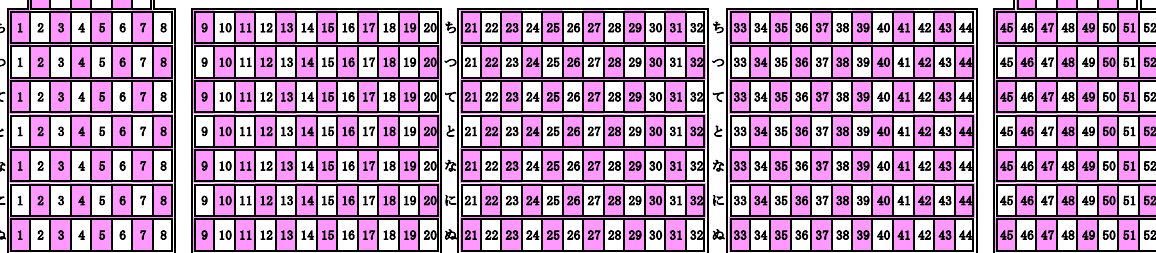

# 神栖市文化センター大ホール座席図

催物名 ( ) 月 日 ( ) 開演 時 分

令和3年4月現在

		利用可能座席数
文化センター	1 F	239 枚
	2 F	237 枚
合 計		476 枚

- ※か列より 1段ずつ上がっております。
- ※た列 21～44は 車いすスペースのため座席がありません。
- ※前2列、前後左右1席の確保をお願いします。

## 舞 台

### 1階客席

### 2階客席

総座席数: 1,014席

化粧室

化粧室