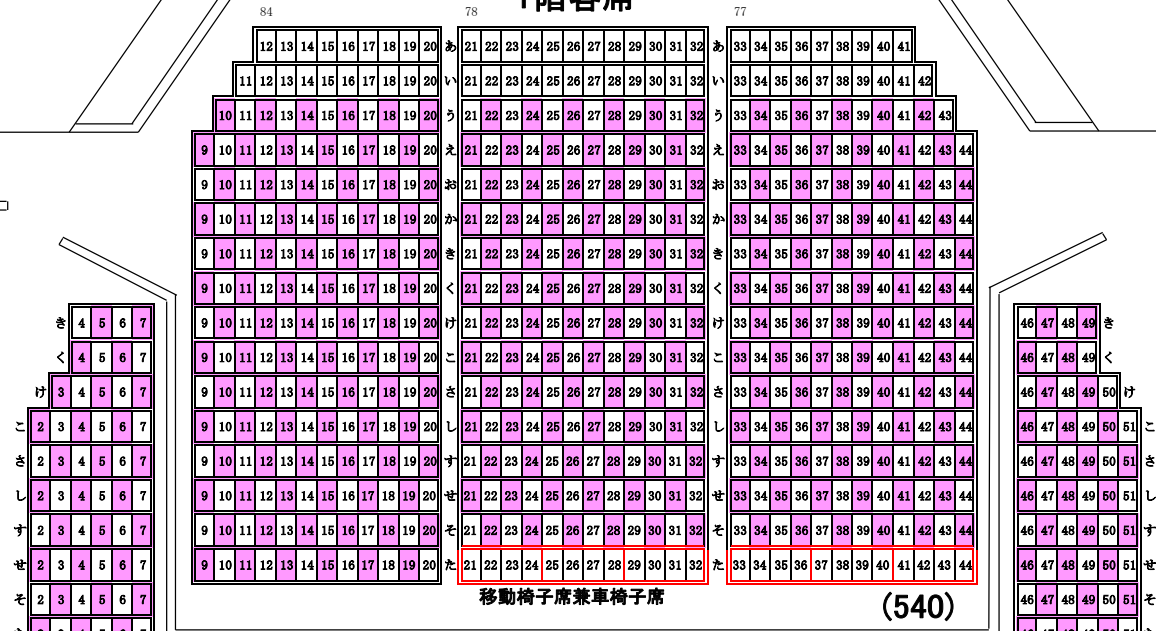

# 神栖市文化センター大ホール座席図

催物名 ( ) 月 日 ( ) 開演 時 分

令和3年4月現在

		利用可能座席数
文化センター	1 F	239 枚
	2 F	237 枚
合 計		476 枚

- ※か列より 1段ずつ上がっております。
- ※た列 21～44は 車いすスペースのため座席がありません。
- ※前2列、前後左右1席の確保をお願いします。

## 舞 台

### 1階客席