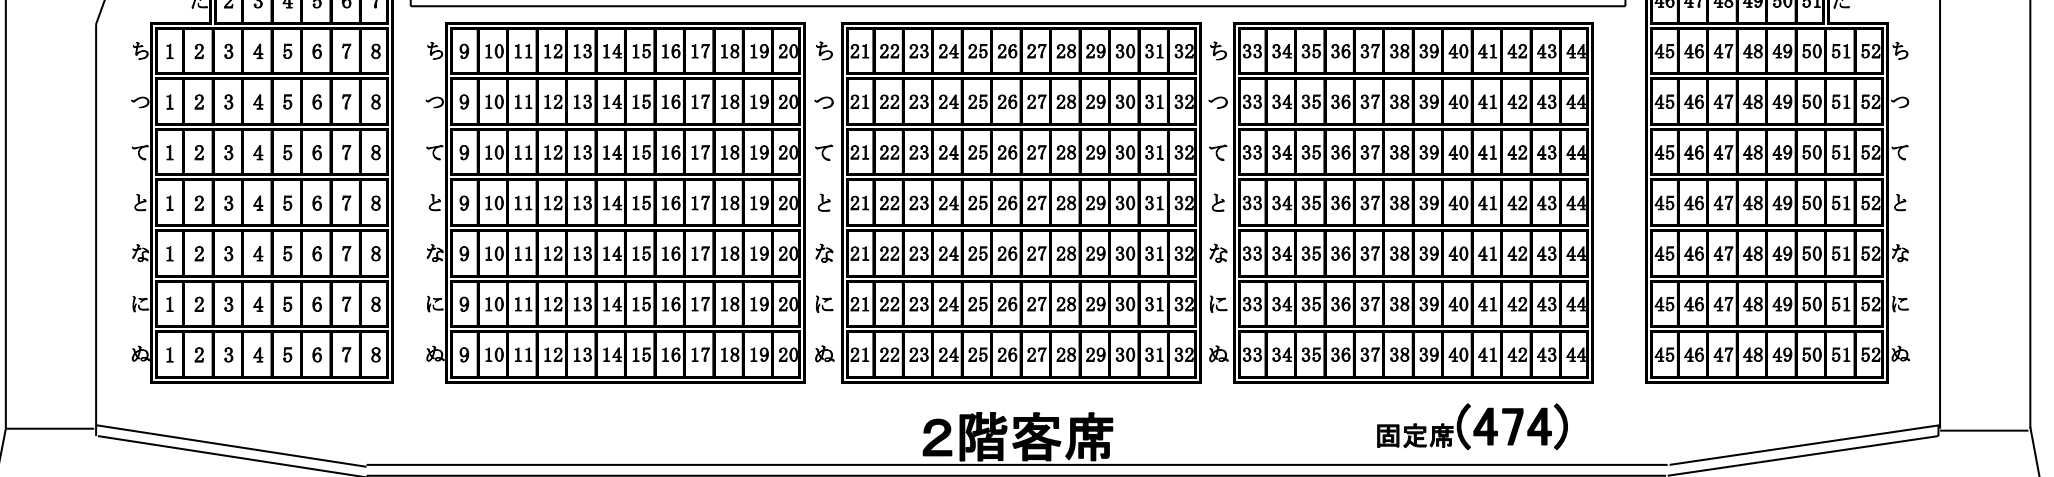

神栖市文化センター大ホール座席図

催物名 () 月 日 開演 時 分

- ※ か列より 一段ずつ上がっております
- ※ た列 21~44は 車いすスペースのため座席がありません。

舞 台

1階客席

2階客席

固定席(474)

化粧室

化粧室